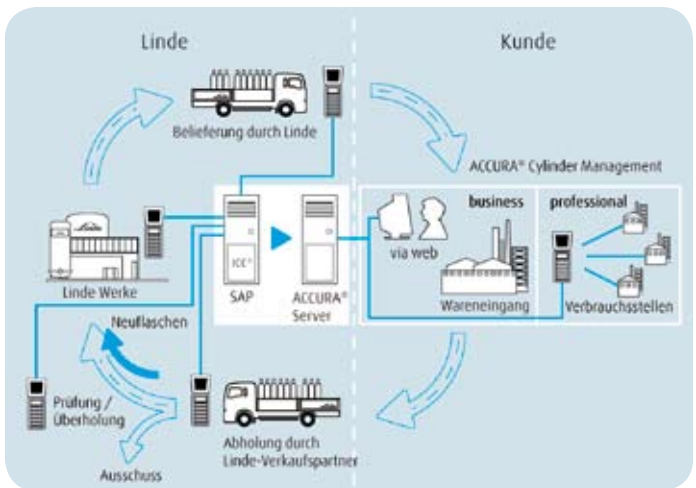

# ACM

ACCURA® Cylinder Management

Linde Gas SERVICES 

Linde-Onlineservice zur Kontrolle und Steuerung  
Ihres Flaschengasverbrauchs.

Linde Gas

*Linde*

# ACCURA® Cylinder Management.

Bringen Sie Transparenz in Ihre Flaschenlieferungen: Mit dem Linde-Onlineservice zur Kontrolle und Steuerung Ihres Flaschengasverbrauchs.

## Steigern Sie Ihre Produktivität

- > ACCURA® Cylinder Management ermöglicht einen schnellen und komfortablen Zugriff auf Behälterdaten, standortübergreifend. Das unterstützt den effizienten Gaseinsatz bei geringem Verwaltungsaufwand und spart Zeit und Geld.

## Verbessern Sie Ihre Sicherheit

- > ACCURA® Cylinder Management ermöglicht die Rückverfolgbarkeit jedes einzelnen Behälters inklusive der Kontrolle der Haltbarkeitsdaten, Chargen etc.